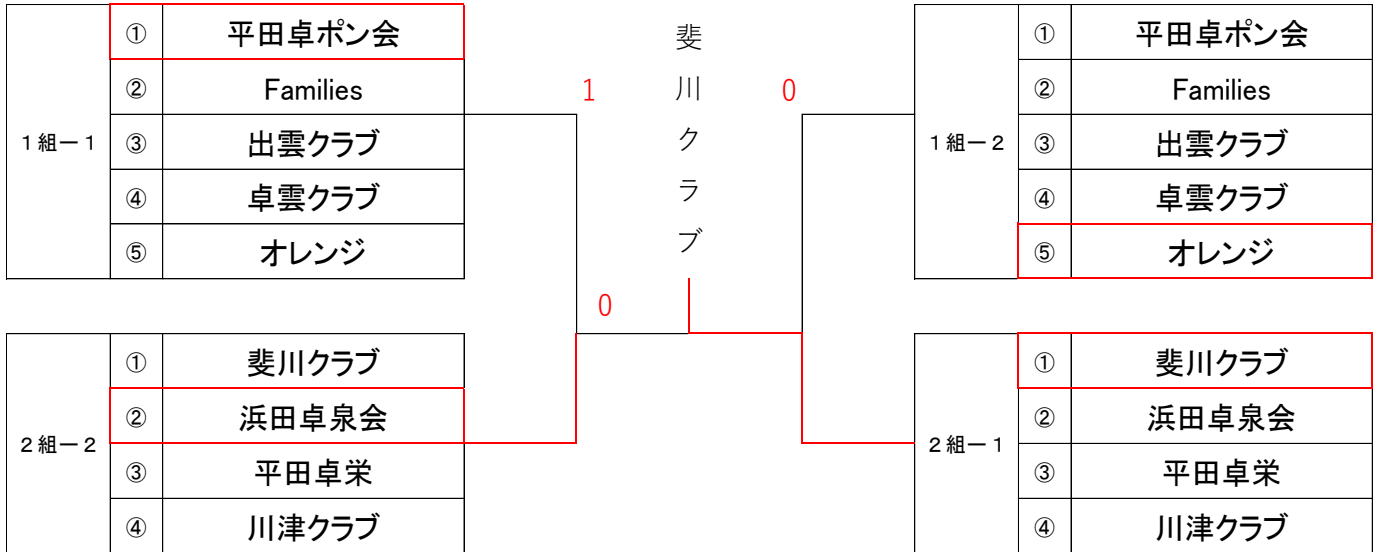

ラージの部

順位決定戦

1位・2位決勝トーナメント