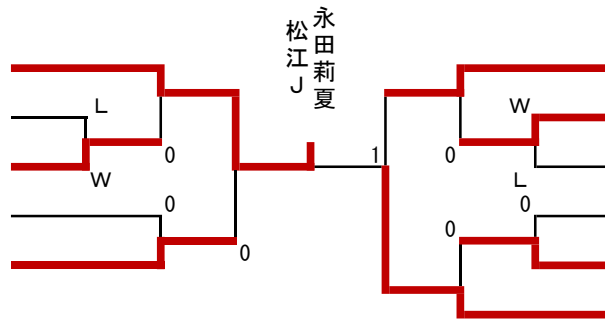

女子カブ

- 1 永田 莉夏 松江J
- 2 石倉 実月 O T S
- 3 池田 陽菜 T T S 隠岐
- 4 田平希結和 T T S 隠岐
- 5 古澤彩衣愛 斐川西

- 住田 千夏 T T S 隠岐 6
- 清水 玲希 湖北J 7
- 三成 彩世 さんびる 8
- 米津しおり T T S 隠岐 9
- 原田 優愛 大田卓球 10
- 松崎 悠華 秋鹿J 11