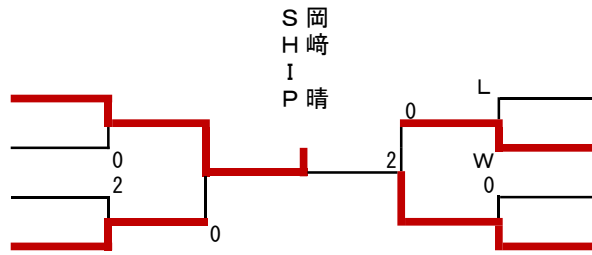

女子カブ

- 1 永田 莉夏 松江J
- 2 石倉 実月 O T S
- 3 池田 陽菜 T T S 隠岐
- 4 田平希結和 T T S 隠岐
- 5 古澤彩衣愛 斐川西

- 住田 千夏 T T S 隠岐 6
- 清水 玲希 湖北J 7
- 三成 彩世 さんびる 8
- 米津しおり T T S 隠岐 9
- 原田 優愛 大田卓球 10
- 松崎 悠華 秋鹿J 11

男子バンビ

- 1 岡崎 晴 SHIP
- 2 有田 悠希 平田仲良し
- 3 加納銀之助 湖北J
- 4 西尾 勇翔 平田仲良し