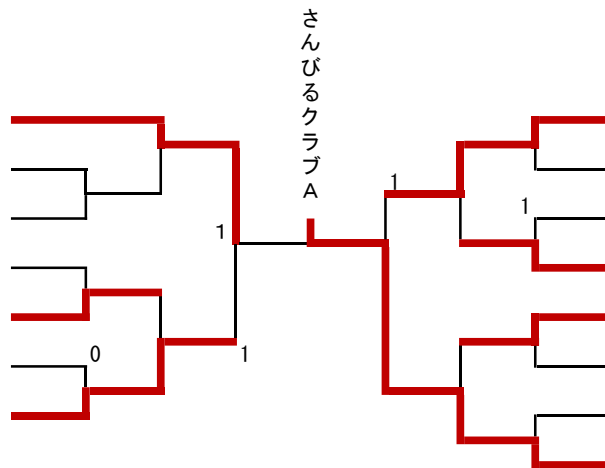

男子団体

- 1 さんびるクラブA
- 2 平田仲良しクラブD
- 3 SHIPスポーツ
- 4 斐川西クラブ
- 5 大田卓球
- 6 石見キッズクラブ
- 7 湖北ジュニア
- 8 さんびるクラブD (OP)
- 9 斐川ジュニアクラブB
- 10 平田仲良しクラブA

- 斐川ジュニアクラブA 11
- さんびるクラブC 12
- 平田仲良しクラブB 13
- OTSジュニア 14
- 益田球心会 15
- さんびるクラブB 16
- 錬成クラブ 17
- HTUCジュニア 18
- 平田仲良しクラブC 19
- TTS隠岐 20

女子団体

- 1 斐川ジュニア
- 2 さんびるクラブC (OP)
- 3 OTSジュニア (OP)
- 4 TTS隠岐A
- 5 さんびるクラブB
- 6 平田仲良しクラブB (OP)
- 7 秋鹿ジュニアクラブA

- 平田仲良しクラブA 8
- 益田球心会 (OP) 9
- TTS隠岐B 10
- SHIPスポーツ 11
- 湖北ジュニア 12
- 津宮クラブ 13
- 秋鹿ジュニアクラブB (OP) 14
- さんびるクラブA 15