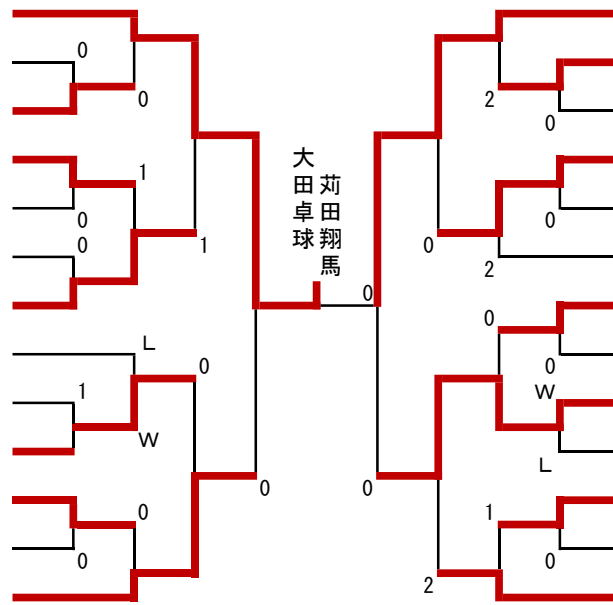

男子カブ

- 1 苺田 翔馬 大田卓球
- 2 平山 輝 平田仲良し
- 3 小畑 秋翔 石見キッズ
- 4 庄司 真規 さんびる
- 5 国田 空大 O T S
- 6 矢田 慈貴 錬成ク
- 7 原 琢真 斐川J
- 8 錦織 颯 斐川J
- 9 中谷 龍生 HTUC
- 10 豊田 忠道 益田球心
- 11 砂川 璃空 O T S
- 12 玉木虹乃介 平田仲良し
- 13 足立 匡史 さんびる

- 古川 樹 斐川J 14
- 篠原 総介 大田卓球 15
- 佐藤 大河 斐川西 16
- 重森 大和 さんびる 17
- 牧本 竜斗 平田仲良し 18
- 齋藤 陽太 益田球心 19
- 有田 光希 平田仲良し 20
- 福島 颯真 HTUC 21
- 渡邊 凌矢 石見キッズ 22
- 幸地 朔弥 O T S 23
- 伊藤 眺汰 大田卓球 24
- 佐藤 匠真 湖北J 25
- 福田 要 錬成ク 26