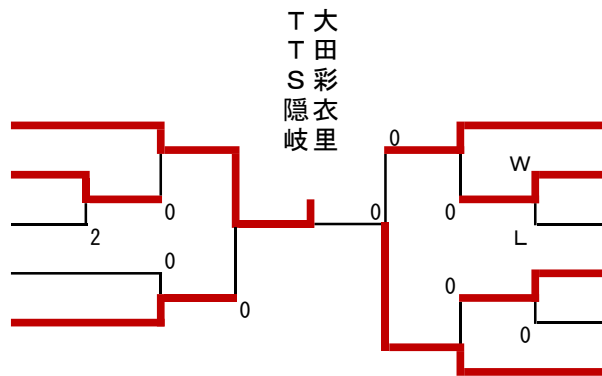

女子バンビ

- 1 大田彩衣里 TTS隠岐
- 2 渡邊 歩莉 ちどり
- 3 木村真理菜 さんびる
- 4 荒木 唯 平田仲良し
- 5 松浦 茉央 竹矢スポ少

- 富岡 珠希 斐川J 6
- 岡崎 菜花 SHIP 7
- 山崎 雅 湖北J 8
- 延利 涼音 竹矢スポ少 9
- 田平 葵和 TTS隠岐 10
- 松浦 寧音 平田仲良し 11