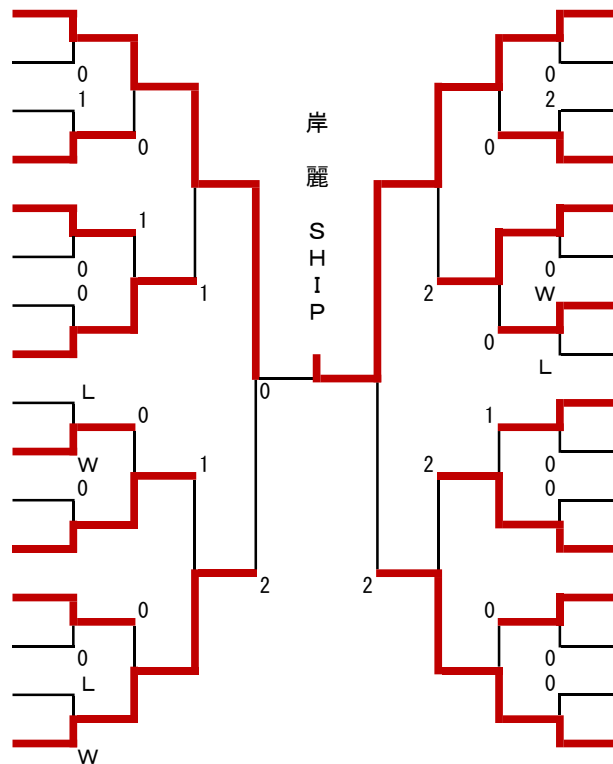

女子ホープス

- 1 市場 小春 斐川J
- 2 岡本 姫花 さんびる
- 3 田月このみ TTS隠岐
- 4 齊藤 舞生 秋鹿J
- 5 古澤 笑愛 斐川西
- 6 清水 萌愛 湖北J
- 7 椿 真由子 津宮ク
- 8 末若 莉蘭 さんびる
- 9 杉本 奏依 OTS
- 10 松崎 歩果 秋鹿J
- 11 齋藤 美来 益田球心会
- 12 重森 水希 さんびる
- 13 古川 蒼湖 斐川J
- 14 俵 知沙冬 SHIP
- 15 阿萬 紅和 津宮ク
- 16 松浦 空生 平田仲良し

- 岸 麗 SHIP 17
- 藤原 歩 湖北J 18
- 有田 早希 平田仲良し 19
- 安達ゆずな さんびる 20
- 松崎 彩華 秋鹿J 21
- 八幡 心暖 TTS隠岐 22
- 渡邊 湖春 さんびる 23
- 飯塚 美緒 斐川J 24
- 原 友里愛 さんびる 25
- 丸田 咲菜 津宮ク 26
- 木村 美絢 OTS 27
- 水津 花彩 益田球心会 28
- 山野 花純 湖北J 29
- 平山 佳歩 平田仲良し 30
- 安達 三結 秋鹿J 31
- 梅澤柚稀菜 SIU 32