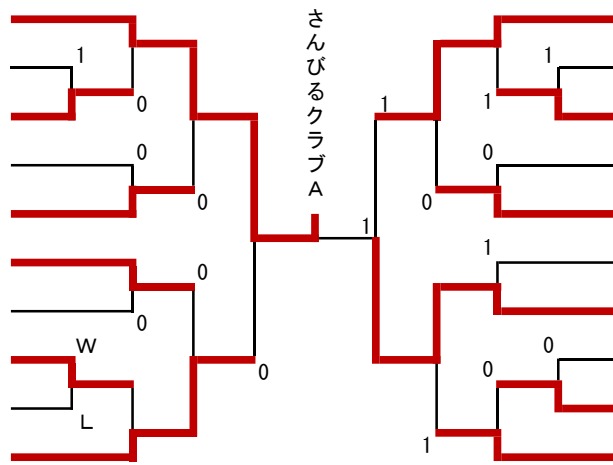

男子団体

- 1 さんびるクラブA
- 2 平田仲良しクラブD
- 3 SHIPスポーツ
- 4 斐川西クラブ
- 5 大田卓球
- 6 石見キッズクラブ
- 7 湖北ジュニア
- 8 さんびるクラブD (OP)
- 9 斐川ジュニアクラブB
- 10 平田仲良しクラブA

- 斐川ジュニアクラブA 11
- さんびるクラブC 12
- 平田仲良しクラブB 13
- OTSジュニア 14
- 益田球心会 15
- さんびるクラブB 16
- 錬成クラブ 17
- HTUCジュニア 18
- 平田仲良しクラブC 19
- TTS隠岐 20

女子団体

- 1 斐川ジュニア
- 2 さんびるクラブC (OP)
- 3 OTSジュニア (OP)
- 4 TTS隠岐A
- 5 さんびるクラブB
- 6 平田仲良しクラブB (OP)
- 7 秋鹿ジュニアクラブA

- 平田仲良しクラブA 8
- 益田球心会 (OP) 9
- TTS隠岐B 10
- SHIPスポーツ 11
- 湖北ジュニア 12
- 津宮クラブ 13
- 秋鹿ジュニアクラブB (OP) 14
- さんびるクラブA 15