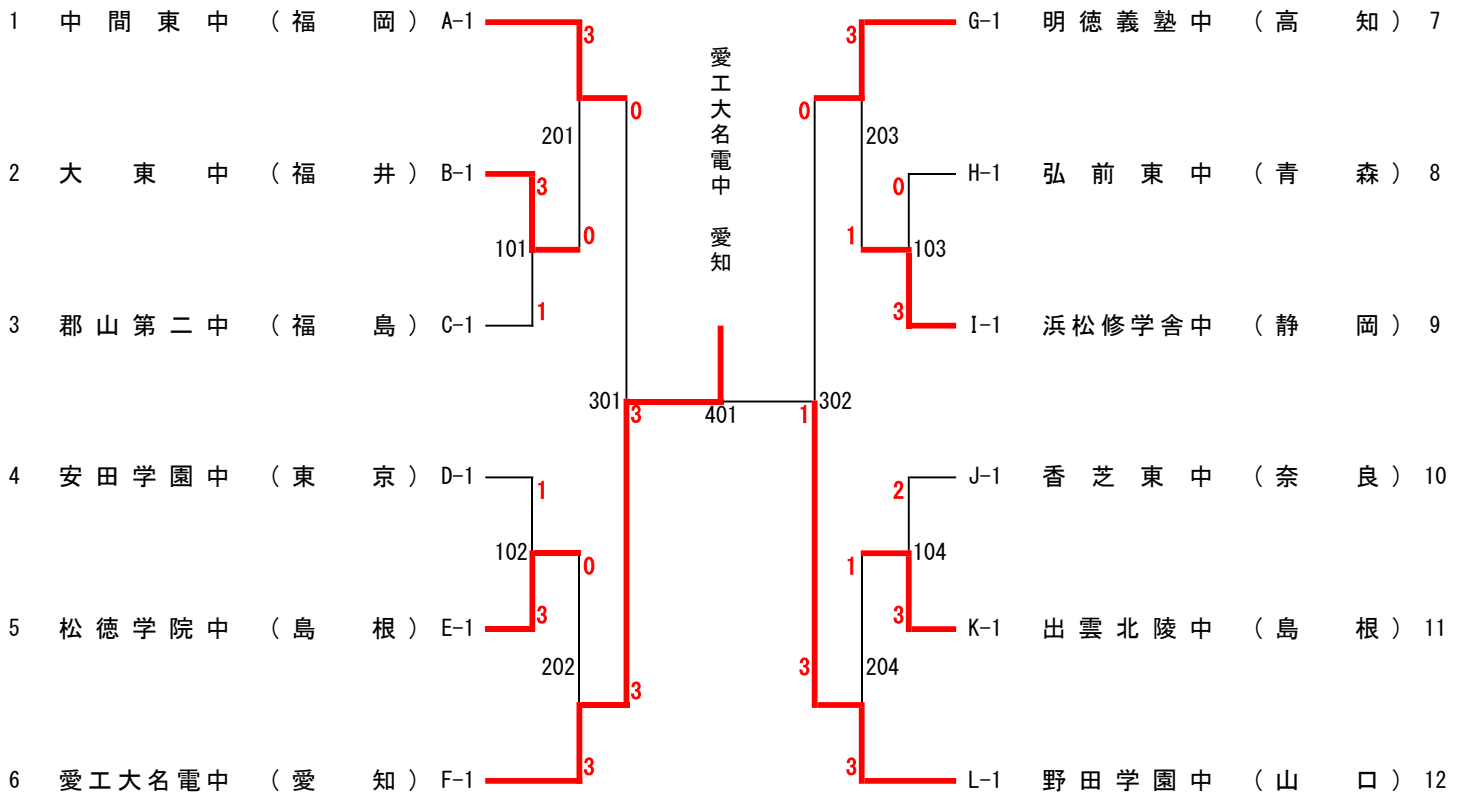

第22回 全国中学校選抜卓球大会

男子 第2ステージ 決勝トーナメント

2021.03.28
島根県卓球協会

男子 第2ステージ 1回戦 101

B2 大東中 (福井)		3 - 1		郡山第二中 C1 (福島)	
1	久保 星多郎	1	12 - 14 10 - 12 11 - 9 4 - 11	3	佐藤 央洋 1
2	水野 登偉	3	11 - 4 12 - 14 15 - 13 7 - 11 11 - 5	2	若松 龍志郎 2
3	川畑 孔明	3	11 - 8 6 - 11 11 - 8 6 - 11 11 - 8	2	岩永 堯久 3
4	小田 悠生	3	9 - 11 11 - 6 11 - 5 11 - 8	1	遠宮 智保 4
5	近藤 快成		-		渡邊 凌太 5

男子 第2ステージ 1回戦 102

D1 安田学園中 (東京)		1 - 3		松徳学院中 E1 (島根)	
1	林 大貴	3	14 - 12 11 - 8 11 - 2	0	村井 海樹 1
2	島岡 修斗	1	10 - 12 11 - 9 13 - 15 5 - 11	3	世古 凱士 2
3	廣田 元二郎	0	4 - 11 4 - 11 8 - 11	3	山本 旬真 3
4	小野 惺士	0	7 - 11 8 - 11 3 - 11	3	関野 旬 4
5	三木 翔		-		杉谷 虎太郎 5