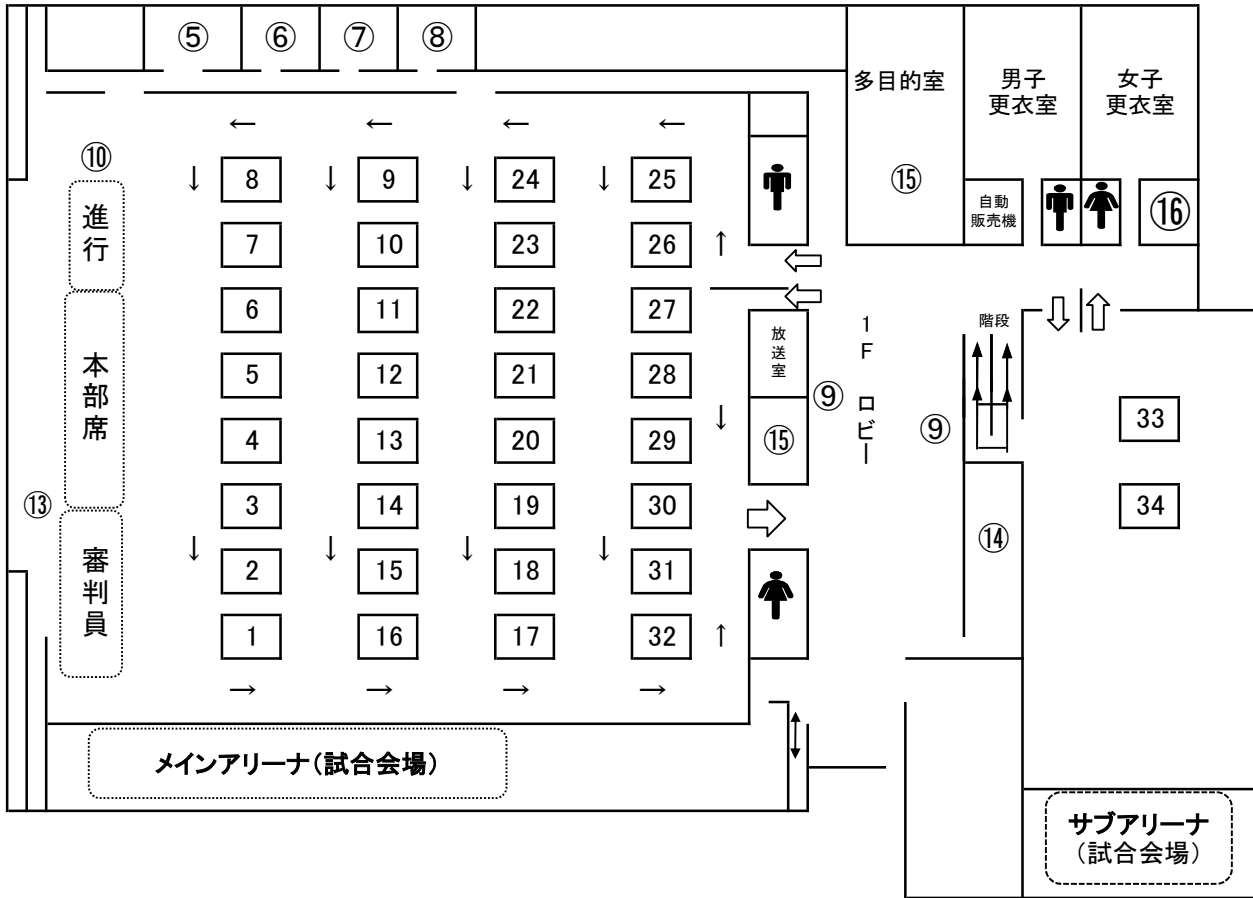

島根県立浜山体育館（カミアリーナ） 競技会場案内図

1F

第1日目

※ 密を避けるため一方通行の箇所があります。 ← ↶ 矢印は進行方向です。

1F

第2日目