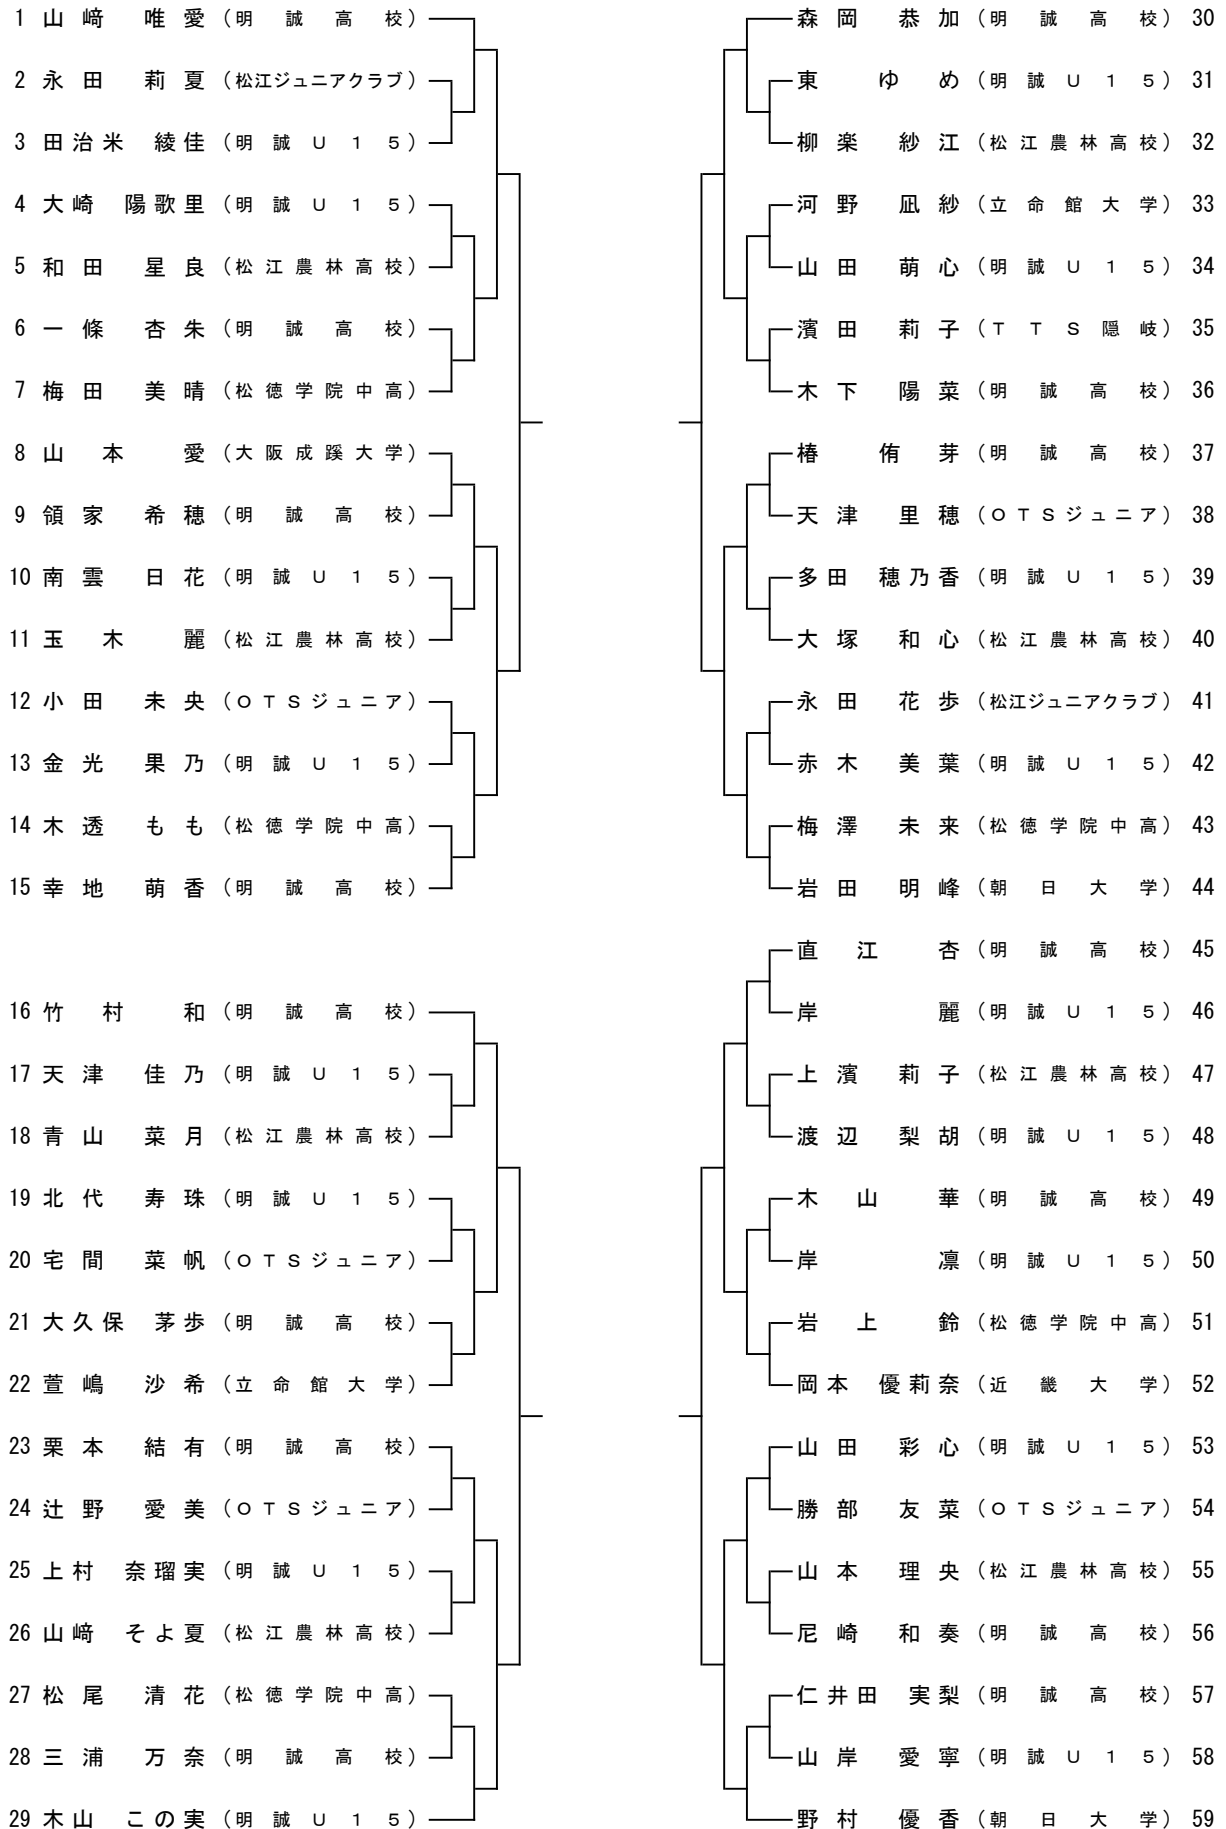

男子シングルス【本大会出場者2名】

次の選手は、2020年全日本選手権（ジュニアの部）ランキング取得により推薦出場
山本 歩（出雲北陵中高）

【予選トーナメント】※上位4名が決勝リーグへ進出

女子シングルス【本大会出場者2名】

【予選トーナメント】※上位4名が決勝リーグへ進出

男女シングルス 決勝リーグ

抽選により番号を決定。ただし、同所属選手が2名いる場合は、その試合を1試合目で対戦するよう配置する。

【男子決勝リーグ】本大会出場上位2名

		①	②	③	④	試合得点	勝率	順位
①			-	-	-			
②		-		-	-			
③		-	-		-			
④		-	-	-				

試合順 1試合目 ① - ④ ② - ③ 2試合目 ① - ③ ② - ④ 3試合目 ① - ② ③ - ④

【女子決勝リーグ】本大会出場上位2名

		①	②	③	④	試合得点	勝率	順位
①			-	-	-			
②		-		-	-			
③		-	-		-			
④		-	-	-				

試合順 1試合目 ① - ④ ② - ③ 2試合目 ① - ③ ② - ④ 3試合目 ① - ② ③ - ④