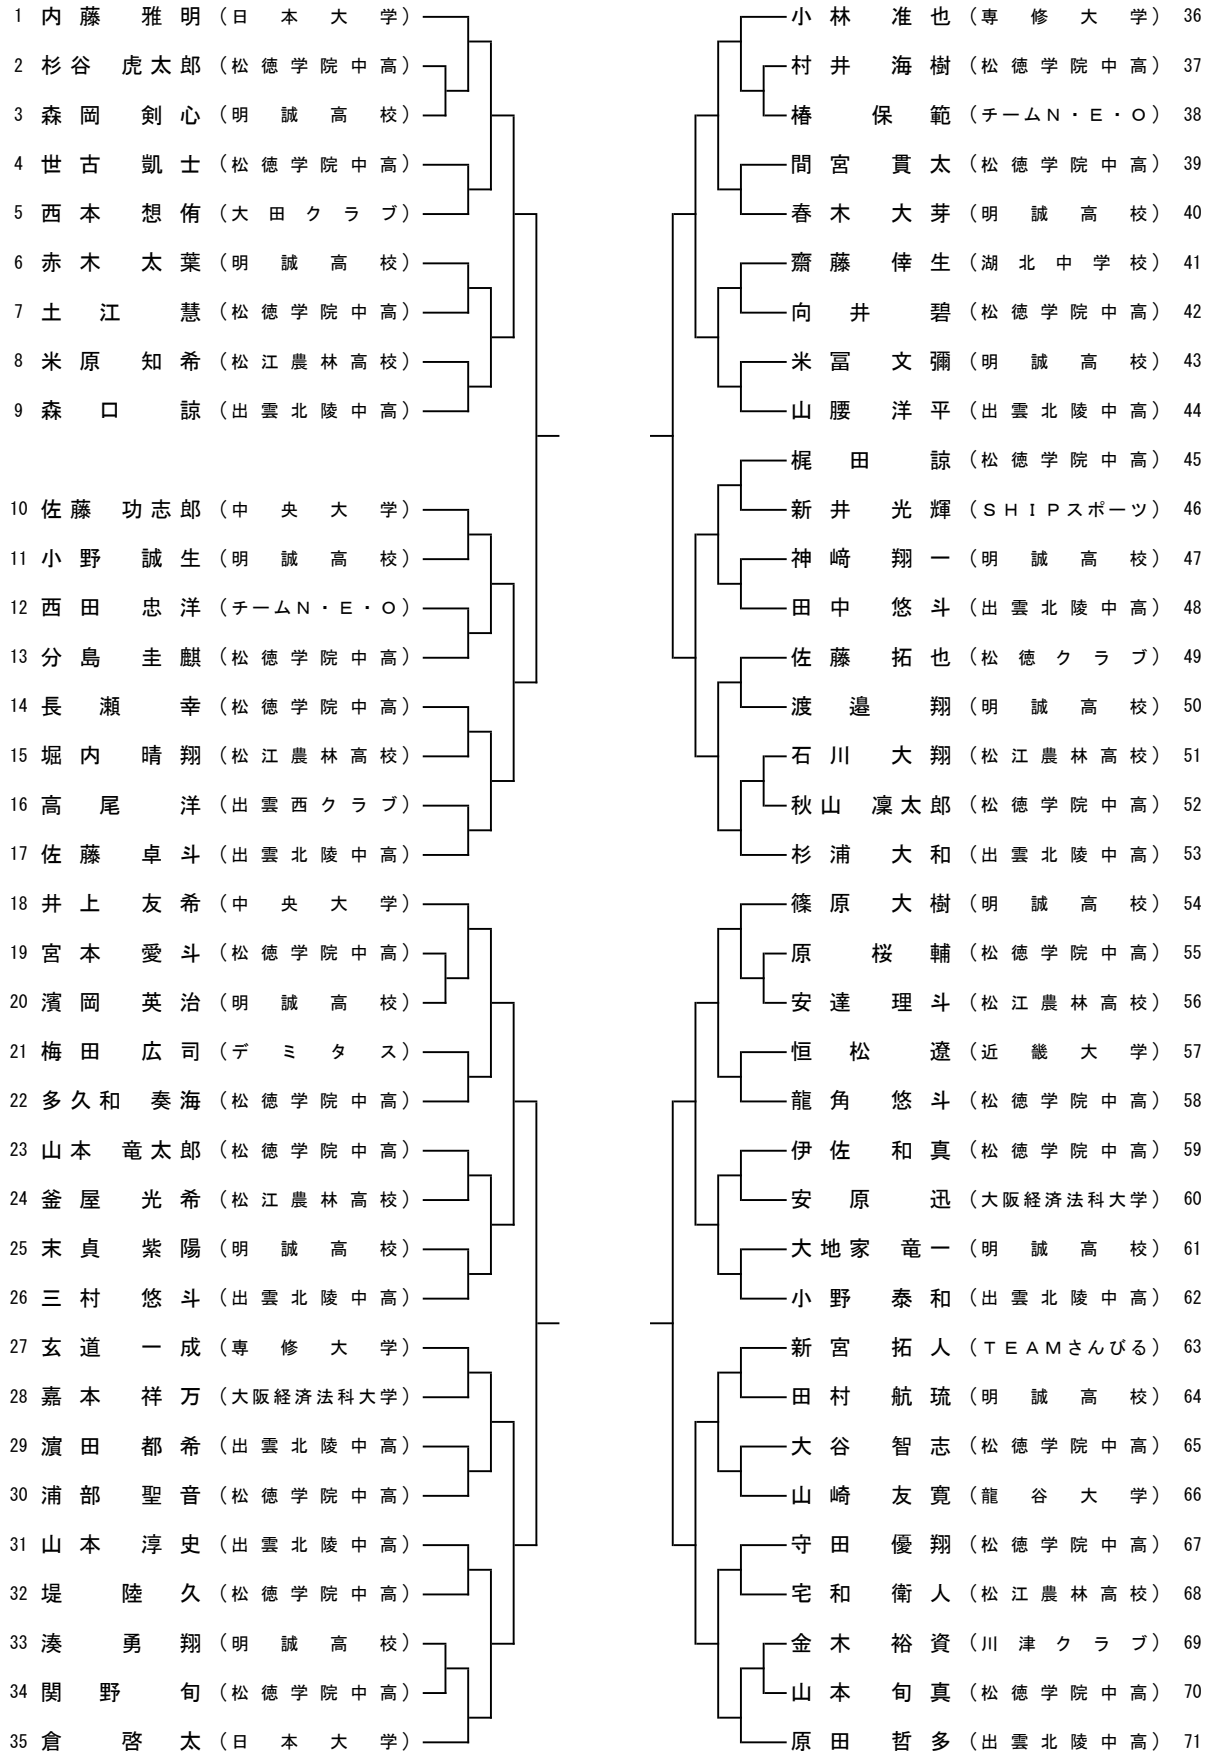

男子シングルス【本大会出場者2名】

次の選手は、2020年全日本選手権（ジュニアの部）ランキング取得により推薦出場
山本 歩（出雲北陵中高）

【予選トーナメント】※上位4名が決勝リーグへ進出

女子シングルス【本大会出場者2名】

【予選トーナメント】※上位4名が決勝リーグへ進出

男女シングルス 決勝リーグ

抽選により番号を決定。ただし、同所属選手が2名いる場合は、その試合を1試合目で対戦するよう配置する。

【男子決勝リーグ】本大会出場上位2名

		①	②	③	④	試合得点	勝率	順位
①			-	-	-			
②		-		-	-			
③		-	-		-			
④		-	-	-				

試合順 1試合目 ① - ④ ② - ③ 2試合目 ① - ③ ② - ④ 3試合目 ① - ② ③ - ④

【女子決勝リーグ】本大会出場上位2名

		①	②	③	④	試合得点	勝率	順位
①			-	-	-			
②		-		-	-			
③		-	-		-			
④		-	-	-				

試合順 1試合目 ① - ④ ② - ③ 2試合目 ① - ③ ② - ④ 3試合目 ① - ② ③ - ④